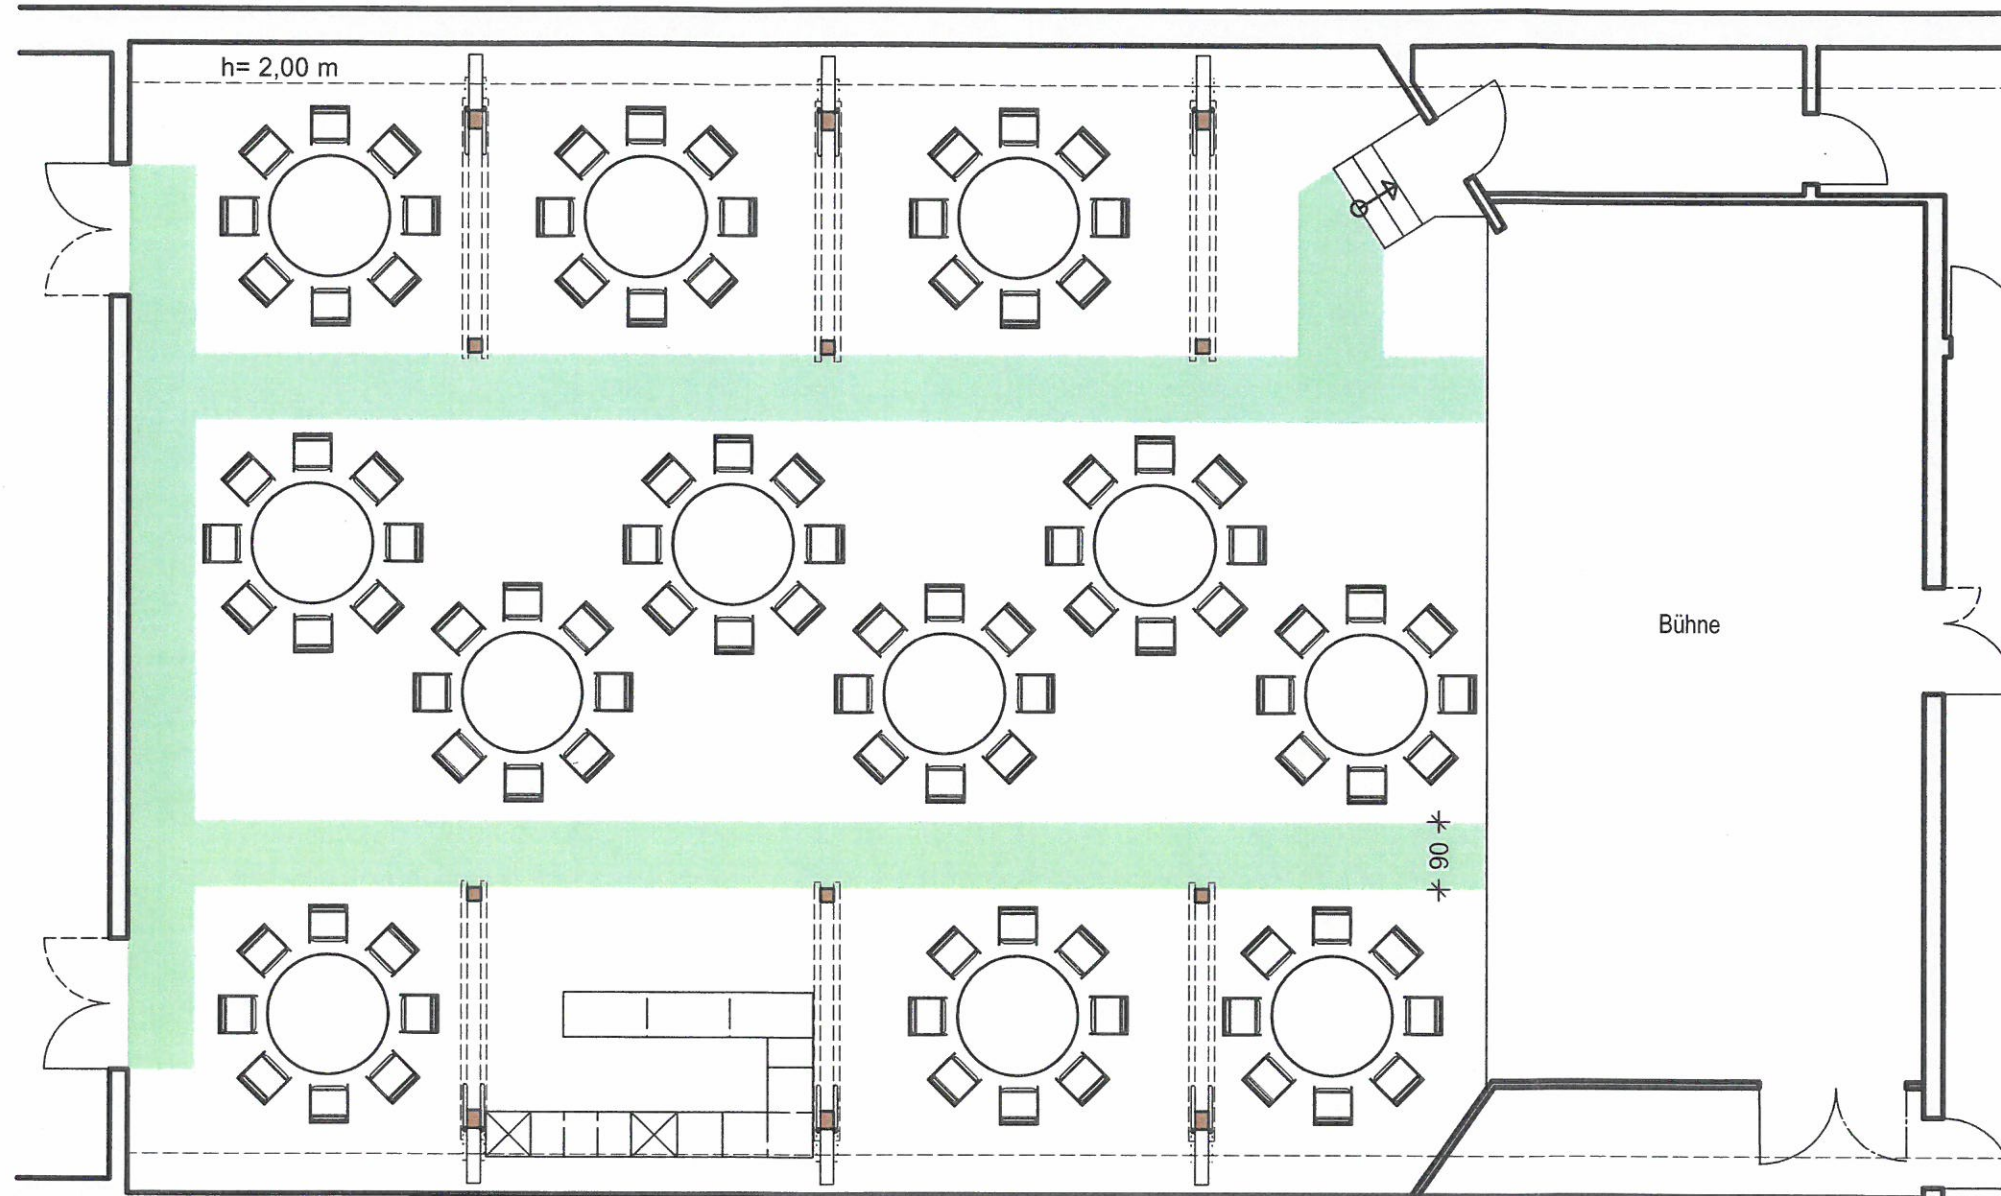

# Bestuhlungsplan 15

Bestuhlungsplan Runde Tische mit 8 Stühlen

12 Tische a 8 Stühle  
96 Plätze

< 200 Besucher / Fluchtwegbreite min. 0,90 m