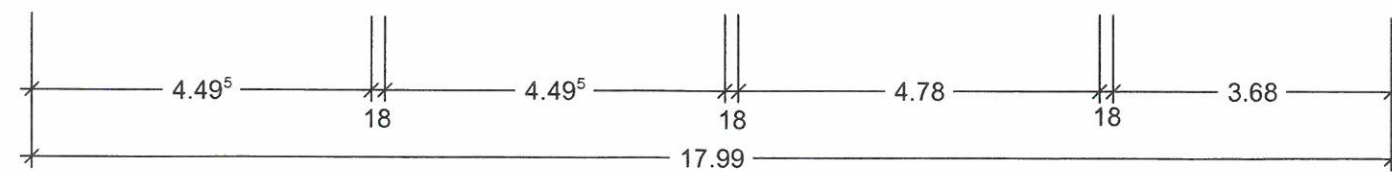

# Bestuhlungsplan 15

Bestuhlungsplan Runde Tische mit 8 Stühlen

12 Tische a 8 Stühle  
96 Plätze

< 200 Besucher / Fluchtwegbreite min. 0,90 m